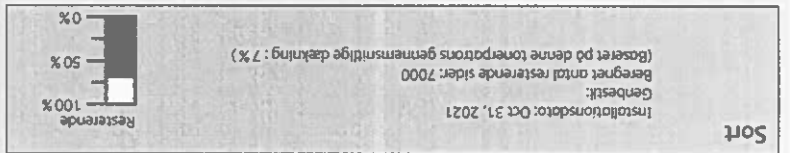

Dansk - Dan 31

Anvendelse af forbrugsstoffer

Genbestillingsinformation findes på www.xerox.com/office/supplies

Forbrugsstoffer

Tonepatroner