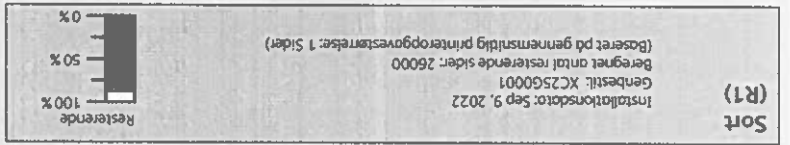

Rutinevedligeholdelse

Billedenhed